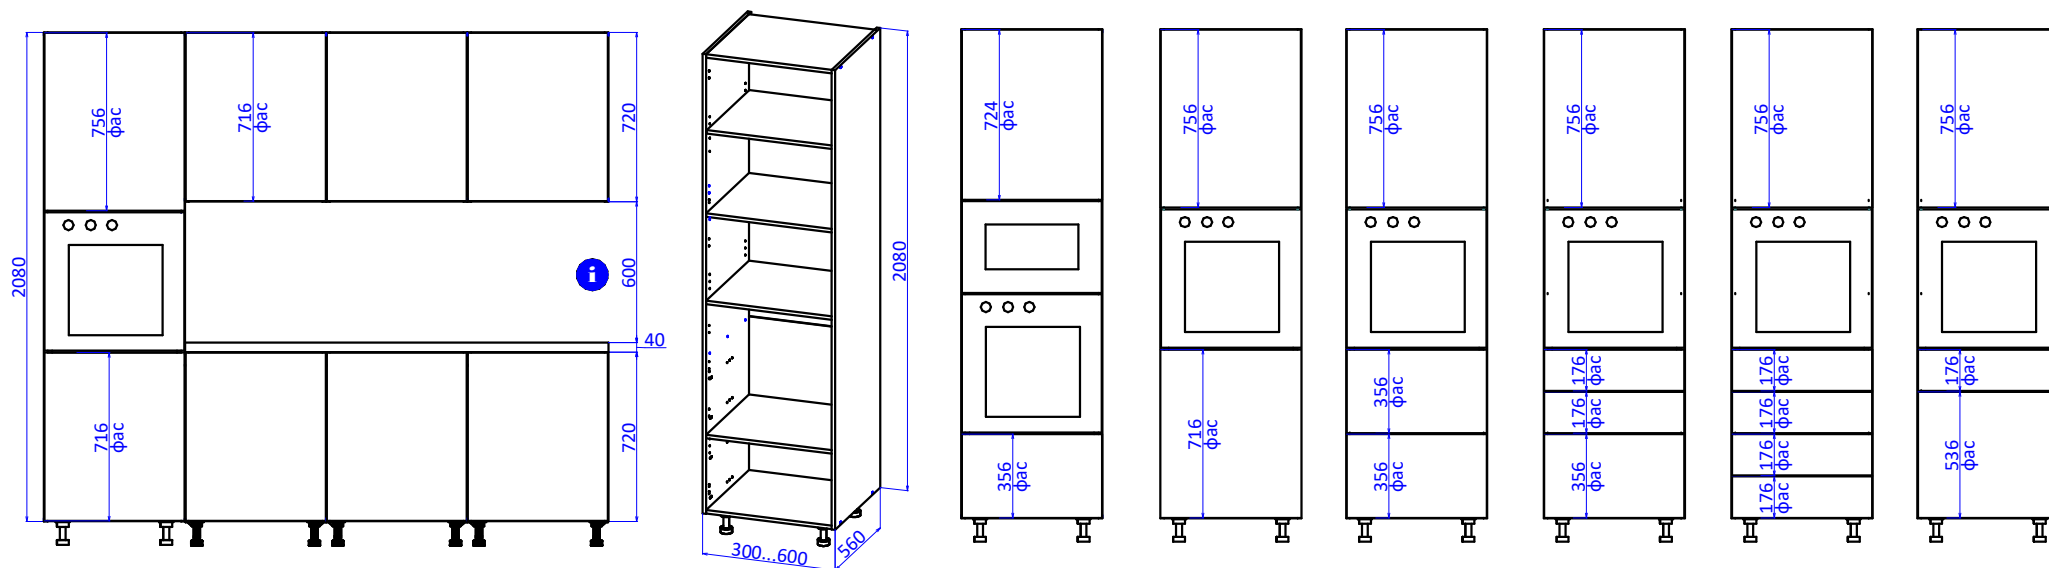

Пенал ПН208. Стандарт и Премиум

Увеличение высоты пенала - за счет верхнего фасада.

Пример применения ПН208

i Появляется возможность
встройки СВЧ печи.