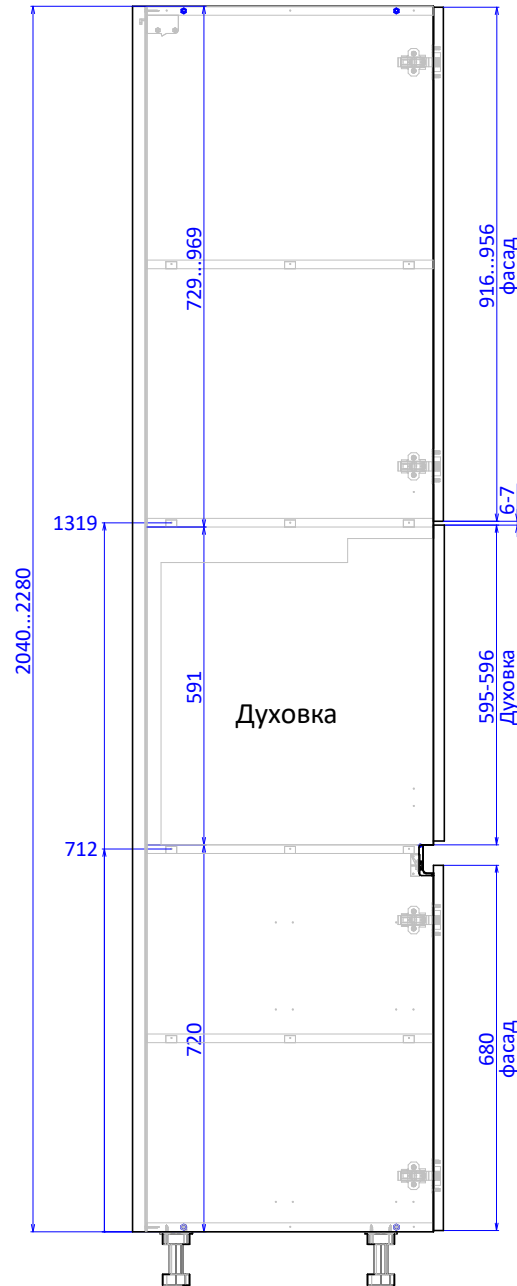

Пенал ПН228_ХайТек с горизонтальным профилем. Размеры под технику.

i Присадки сделаны для техники LEX, KRONA, KORTING
С профилем L

С профилем L и C

С профилем С