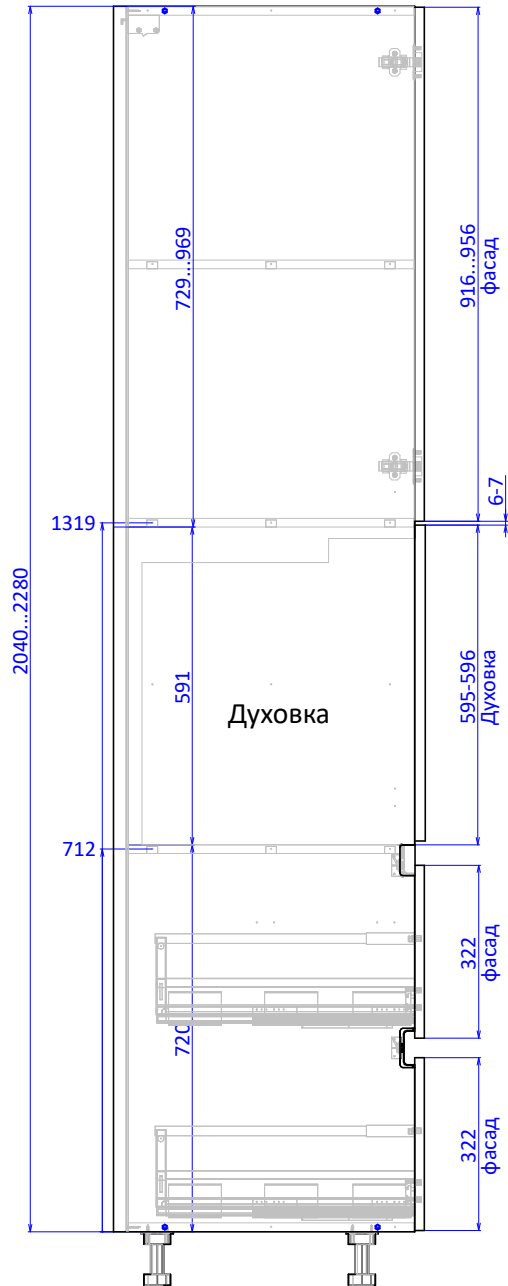

Пенал ПН228_ХайТек с горизонтальным профилем. Размеры под технику.

i Присадки сделаны для техники LEX, KRONA, KORTING
С профилем L

С профилем L и C

С профилем С