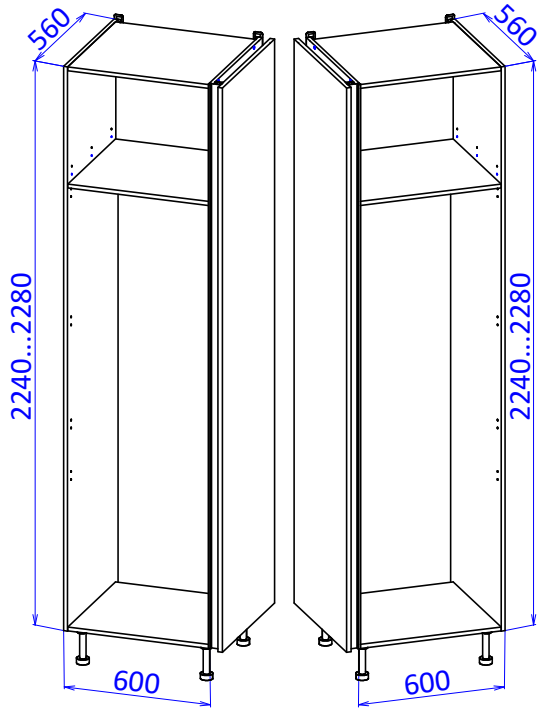

# Пенал под холодильник ППХ228 левый/правый ХайТек

Левый

Правый

Размеры под холодильник

Подставка со стойками 60 мм

Доп. стойки 140 мм