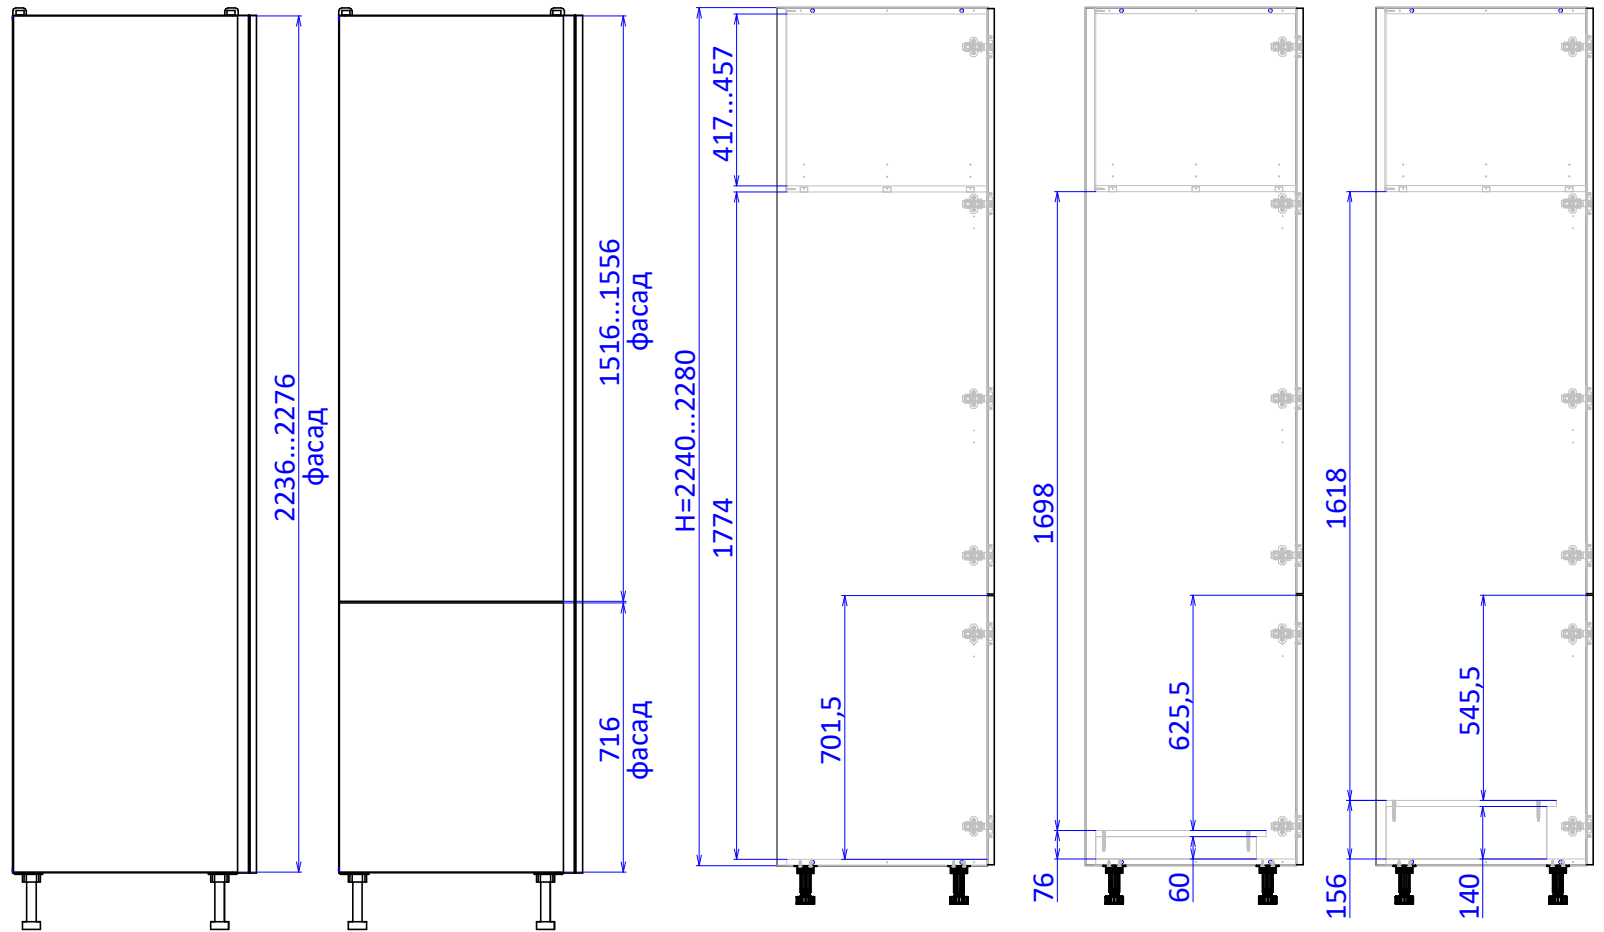

# Пенал под холодильник ППХ228 левый/правый ХайТек

Левый

Правый

Размеры под холодильник

Подставка со стойками 60 мм

Доп. стойки 140 мм