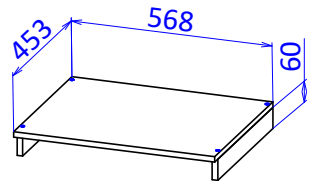

# Пенал под холодильник ППХ228 левый/правый ХайТек

Левый

Правый

Размеры под холодильник

Подставка со стойками 60 мм

Доп. стойки 140 мм